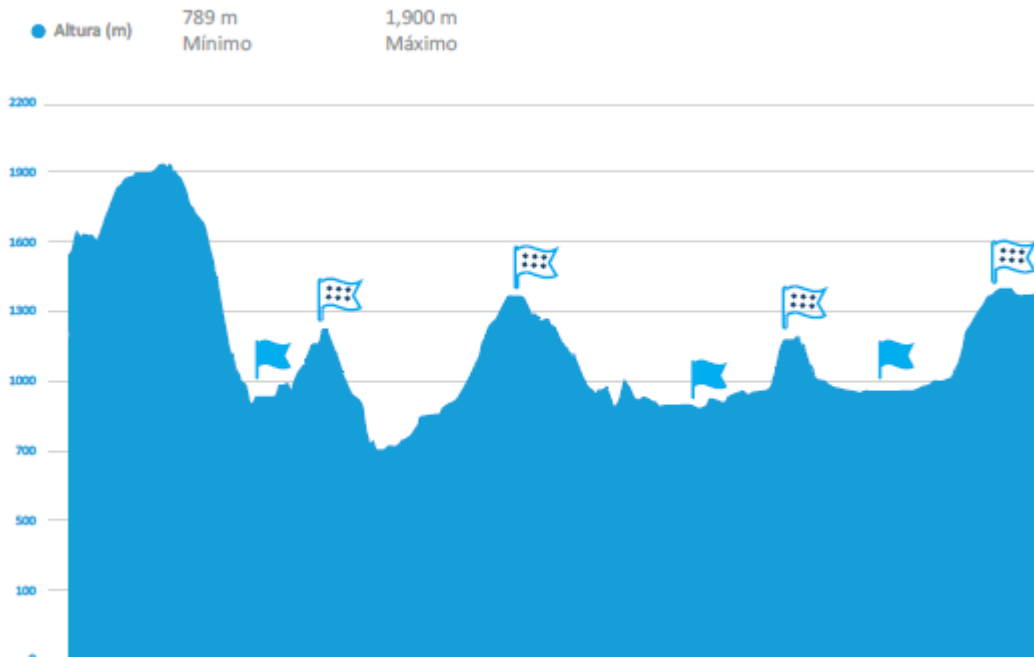

PRIMERA ETAPA VIERNES 25 DE OCTUBRE 2024

SANTA CATARINA PINULA-CONDADO CONCEPCIÓN-EL CERINAL-BARBERENA-LOS ESCLAVOS-LA CONORA-JUTIAPA EL PROGRESO-MONJAS-JALAPA 157.6 KM

LUGAR DE REUNIÓN **FRENTE AL PARQUE DE SANTA CATARINA PINULA**
HORA DE REUNIÓN **8:00 AM**
CIERRE DE FIRMAS **9:30 AM**
SALIDA NEUTRALIZADA **9:40 AM**
HORA DE SALIDA **10:00 AM**

METAS VOLANTES **1. PASARELA EL CERINAL MOJÓN KM 48.33**
2. METRO PLAZA JUTIAPA KM 104
3. EDIN ROBERTO NOVA MONJAS KM 135

PREMIOS DE MONTAÑA **1. PASARELA BUENA VISTA BARBERENA DE 4 TA CATEGORÍA KM 42.5**
2. LA CONORA DE 1RA CATEGORÍA KM 71.7
3. EL PINO DE 3RA CATEGORÍA KM 120.6
4. LA VIRGEN DE 2DA CATEGORÍA KM 151.7

META FINAL **VISTAS DEL CORCOVADO JALAPA**

CIERRE DE CONTROL **25 %**

ALTIMETRÍA PRIMERA ETAPA

ORDEN DE CARAVANA PRIMERA ETAPA

ORD	EQUIPO
1	SELECCIÓN DE MEXICO
2	CANELS JAVA
3	ORGULLO PAISA
4	GW ERCO SHIMANO
5	PANAMA ES CULTURA Y VALORES
6	TEAM MEDELLIN EPM
7	NU COLOMBIA
8	ASO DE QUICHE COSAMI
9	ECA ELECTRICIDAD-CICLISMO
10	ASO CHIMALTENANGO-PALLERIA CARMENCITA
11	COLONO BIKE-KOLBI
12	RED HOOK GUATEMALA
13	MUNI FRAIJANES
14	HINO-ONE-LA RED SUZUKI
15	COPEBA-MUNI TOTO-JAC-SAN MIGUEL LOS ALTOS
16	DECORABAÑOS
17	CERAMICAS CASTELI-OPTICAS DELUXE
18	ASO SAN MARCOS-ACREDICOM R.L