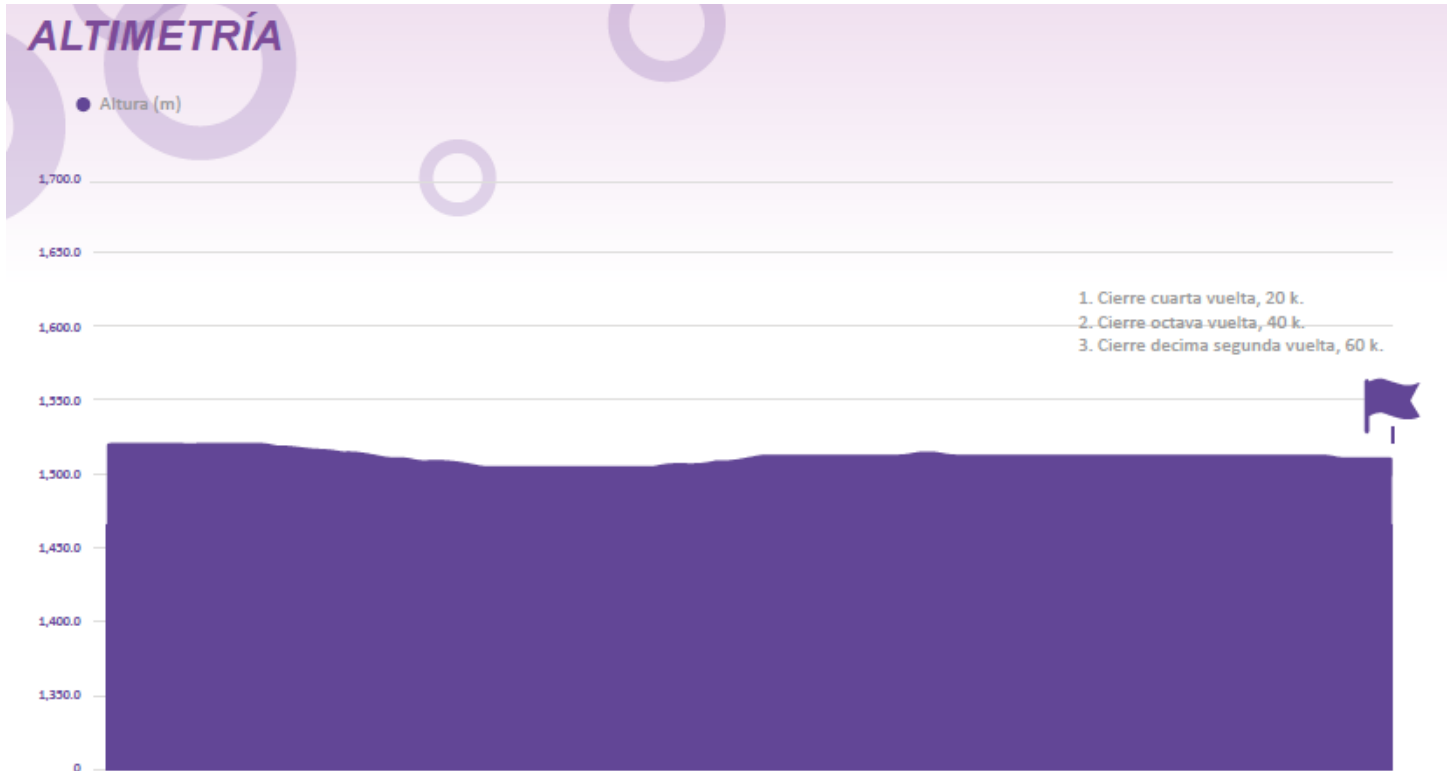

ALTIMETRIA CUARTA ETAPA

FDO

OMAR OSWALDO OCHOA

DIRECTOR GENERAL

LUIS FERNANDO LAGUARDIA

COORDINADOR GENERAL

JOSE ANGEL CALDERON

CRONOMETRAJE Y RESULTADOS