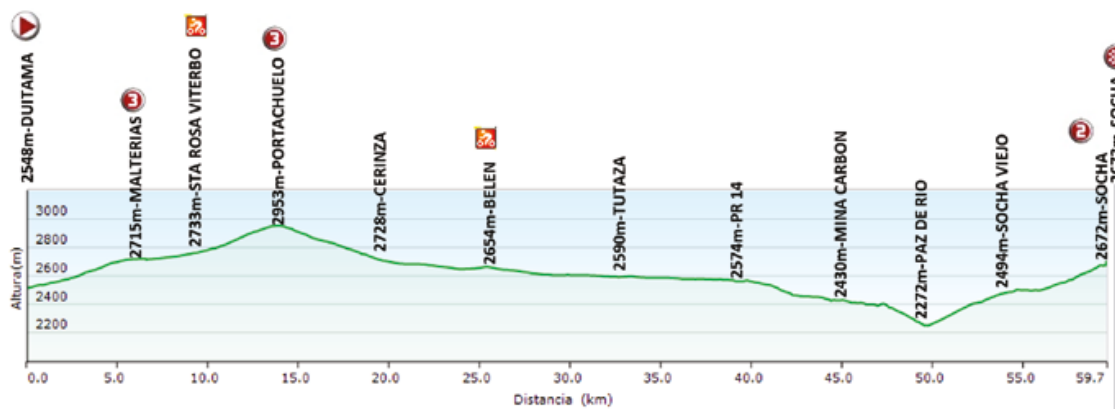

C.R.I NOBSA-DUITAMA-SANTA ROSA DE VITERBO 25 KM

INFRACCIONES

NO HAY

CUARTA ETAPA / FOURTH STAGE SABADO 13 DE OCTUBRE 2018

DUITAMA-SANTA ROSA DE VITERBO-CERINZA-BELN-PAZ DEL RIO-SOCHA 59,8 KM

HORA DE SALIDA/ TIME TO START	10:30 AM
SITIO DE SALIDA/ PLACE TO START	TECNICO RAFAEL REYES DUITAMA
KM-0	NO HAY
SPRINTS	1. PARQUE PRINCIPAL DE SANTA ROSA DE VITERBO KM 8,1 2. SOLDILAMINAS-BELEN KM 25
PREMIOS DE MONTAÑA/ MOUNTAIN	1. ALTO DE MALTERIAS DE 3 CTG KM 5,2 2. ALTO DE PORTACHUELO DE 3 CTG KM 13,8 3. ENTRADA A SOCHA DE 1 CTG KM 59,4
SITIO DE LLEGADA/ PLACE TO FINISH	PARQUE PRINCIPAL DE SOCHA
ABASTECIMIENTO/FEEDING	PIE EN TIERRA DESDE EL KM 52 AL 54
LIMITE DE CLASIFICACION/TIME LIMIT	25 %
SITIO DE CONTROL MEDICO	SE AVISARÁ OPORTUNAMENTE

PERFIL DE LA CUARTA ETAPA