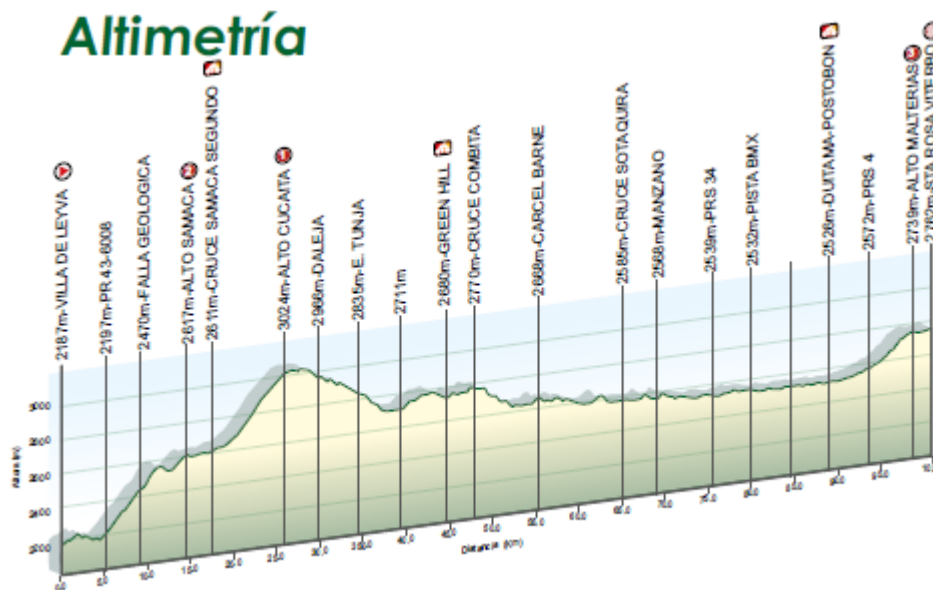

5. Cierre de control

Punto Intermedio: Ciclista 694.

Llegada

Tiempo de la etapa: 02:57:25

Límite (22%): 39:01

Tiempo de cierre: 03:36:26

Ciclistas fuera de límite: 655 03:38:30

642 03:41:36

Comisario Nacional

Comisario 3

CUARTA ETAPA SABADO 6 DE NOVIEMBRE 2021

VILLA DE LEYVA-CUCAITA-TUNJA-PAIPA-DUITAMA-SANTA ROSA DE VITERBO 104.3 KM

HORA DE SALIDA	9:00 AM
SITIO DE SALIDA	PLAZA MAYOR DE VILLA DE LEYVA
SITIO DE LLEGADA	AEROLITO-PARQUE PRINCIPAL DE SANTA ROSA DE VITERBO
METAS VOLANTES	<ol style="list-style-type: none"> 1. CRUCE DE SAMACA KM 17.3 2. GREEN HILL KM 45.1 3. POSTOBON DUITAMA KM 93.6
PREMIOS DE MONTAÑA	<ol style="list-style-type: none"> 1. ALTO DE SAMACA DE 2 CTG KM 14.4 2. ALTO DE CUCAITA DE 1 CTG KM 25.9 3. ALTO DE MALTERIAS DE 3 CTG KM 101.3
CONTROL MEDICO	ALCALDIA DE SANTA ROSA DE VITERBO
LIMITE DE CLASIFICACION	20 %

ALTIMETRIA CUARTA ETAPA

BOLETIN DE DIRECCION

PORTADORES CAMISETAS DE LIDERES

CAMISETA	TITULAR	PORTADOR
GANADOR DE LA ETAPA AGENCIA NACIONAL DE SEGURIDAD VIAL	LILIBETH CHACON MERQUIMIA PROYECTA TEAM	LORENA COLMENARES COL TIERRA DE ATLETAS
SPRINT SPECIAL SURA	KATHERIN MONTOYA COLNAGO CM TEAM	KATHERIN MONTOYA COLNAGO CM TEAM
MONTAÑA GOBIERNO DE MACANAL	LILIBETH CHACON MERQUIMIA PROYECTA TEAM	LILIBETH CHACON MERQUIMIA PROYECTA TEAM
PUNTOS GW-SHIMANO	JESSENIA MENESES COL TIERRA DE ATLETAS	ANA MILENA FAGUA INDEPORTES BOYACA AVANZA
LIDER GENERAL MINISTERIO DEL DEPORTE	JESSENIA MENESES COL TIERRA DE ATLETAS	JESSENIA MENESES COL TIERRA DE ATLETAS