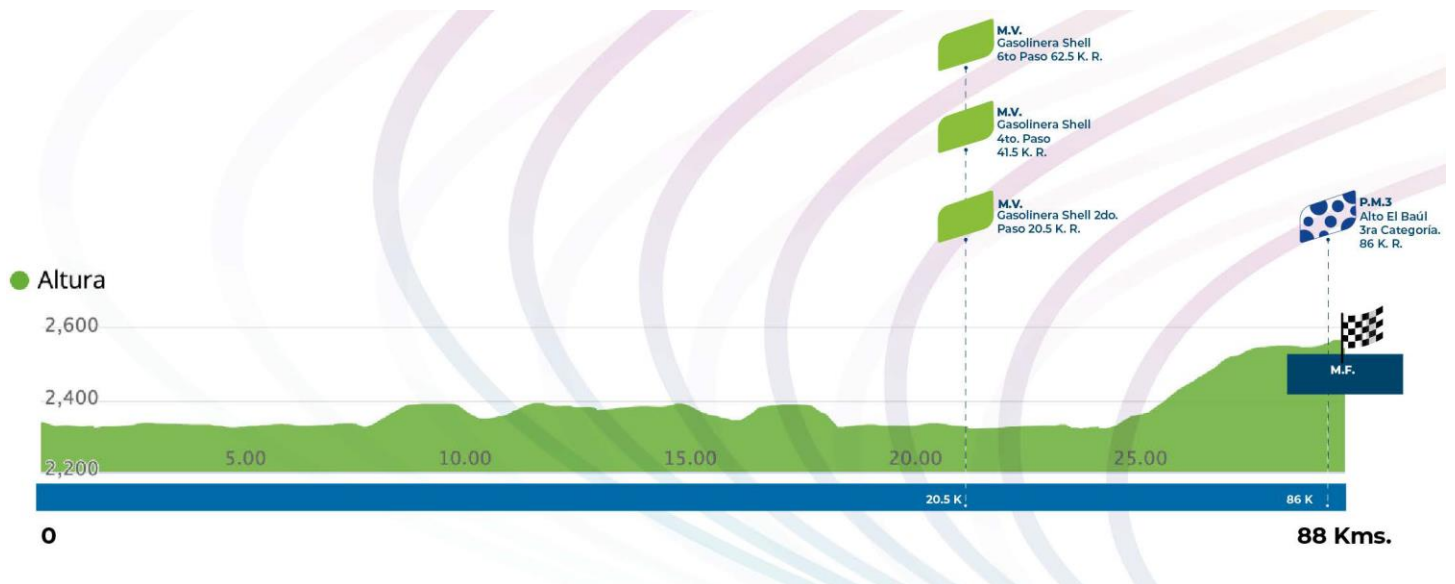

CHUCK HODGE

JOSUE ESQUIT

LAURY ESQUIT

**PRESIDENT OF THE JURY
PRESIDENTE DEL JURADO**

**MEMBER OF THE JURY
MIEMBRO DEL JURADO**

**MEMBER OF THE JURY
MIEMBRO DEL JURADO**

TERCERA ETAPA VIERNES 11 DE JUNIO 2021

PARQUE DE QUETZALTENANGO-AUTOPISTA LOS ALTOS 7 VUELTAS-LAS ROSAS EL BAUL 88 KM

LUGAR DE REUNION	PARQUE DE QUETZALTENANGO
HORA DE REUNION	8:00 AM
HORA CIERRE DE FIRMAS	8:45 AM
HORA DE SALIDA	9:00 AM
SALIDA NEUTRALIZADA	4 KILOMETRO
METAS VOLANTES	1. GASOLINERA SHELL KM 20.5 2. GASOLINERA SHELL KM 41 3. GASOLINERA SHELL KM 61.5
PREMIOS DE MONTAÑA	1. ALTO EL BAUL DE 3 CTG KM 86

ALTIMETRIA DE LA TERCERA ETAPA

BOLETIN DE DIRECCION

PORTADORES SUETERES DE LÍDERES

<u>MODALIDAD</u>	<u>TITULAR</u>	<u>PORTADOR</u>
LIDER GENERAL BANRURAL	MILENA SALCEDO COL TIERRA DE ATLATAS	MILENA SALCEDO COL TIERRA DE ATLATAS
MEJOR GUATEMALTECA ASEGURADORA RURAL	GABRIELA SOTO MACIZO CORDELSA	GABRIELA SOTO MACIZO CORDELSA
LIDER DE MONTAÑA PINTURAS CELCO	LILIBHETH CHACON MERQUIMIA PROYECYA TEAM	LILIBHETH CHACON MERQUIMIA PROYECYA TEAM
LIDER DE METAS VOLANTES MALTA GALLO	MILENA SALCEDO COL TIERRA DE ATLATAS	KATHERIN MONTOYA COLNAGO CM TEAM
LIDER SUB 23 ARVI	LINA HERNANDEZ COL TIERRA DE ATLATAS	LINA HERNANDEZ COL TIERRA DE ATLATAS
VALORES OLIMPICOS COMITÉ OLIMPICO GUATEMALTECO	KEREN FUENTES ASOCIACION SAN MARCOS	KEREN FUENTES ASOCIACION SAN MARCOS