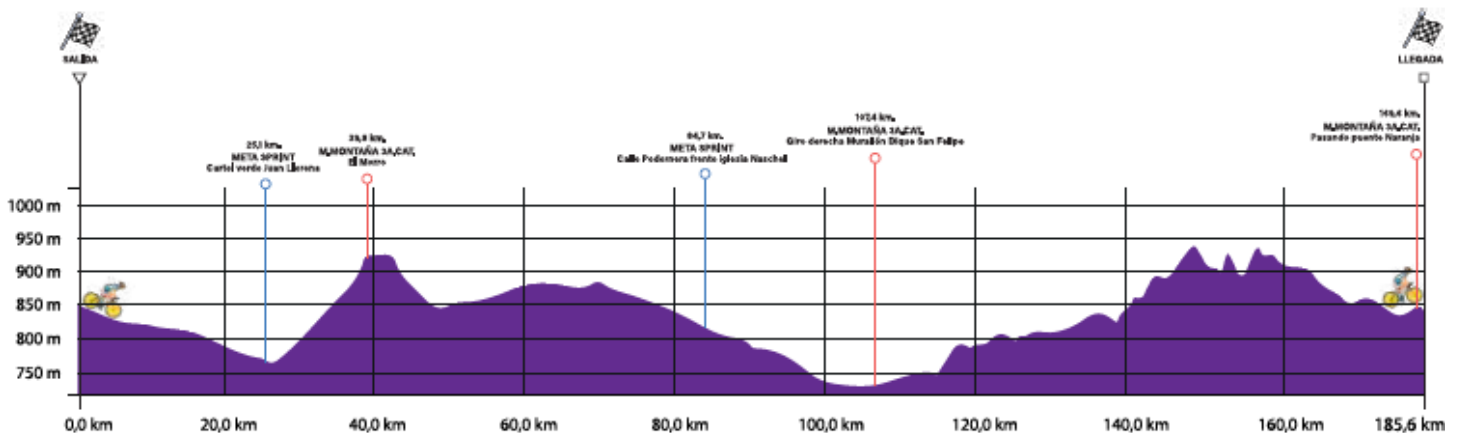

SEGUNDA ETAPA JUEVES 10 DE FEBRERO 2022

LA TOMA-LA TOMA 185.6 KM

CONCENTRACION Y FIRMAS	11:40 A 12:40 FRENTE A LA MUNICIPALIDAD
LLAMADO A CORREDORES	12:50 SEGÚN LLAMADO POR EQUIPOS
SALIDA NEUTRALIZADA	13:00 FRENTE A LA MUNICIPALIDAD
DISTANCIA DE LA NEUTRALIZACION	1.6 KM
SALIDA REAL	ROTONDA 2DA SALIDA DIRECCION JUAN LLANERA APROX 13:03
METAS SPRINTS	1. CARTEL VERDE JUAN LLANERA KM 25.1 2. CALLE PEDERNERA FRENTE IGLESIA NASCHEL KM 84.7
METAS DE MONTAÑA	1. EL MORRO DE 3 CTG KM 39.8 2. GIRO DERECHA MURALLON DIQUE SAN FELIPE DE 3 CTG KM 107.4 3. PASANDO PUENTE NARANJA DE 3 CTG KM 169.6
LIMITE DE CLASIFICACION	16 %

ALTIMETRÍA