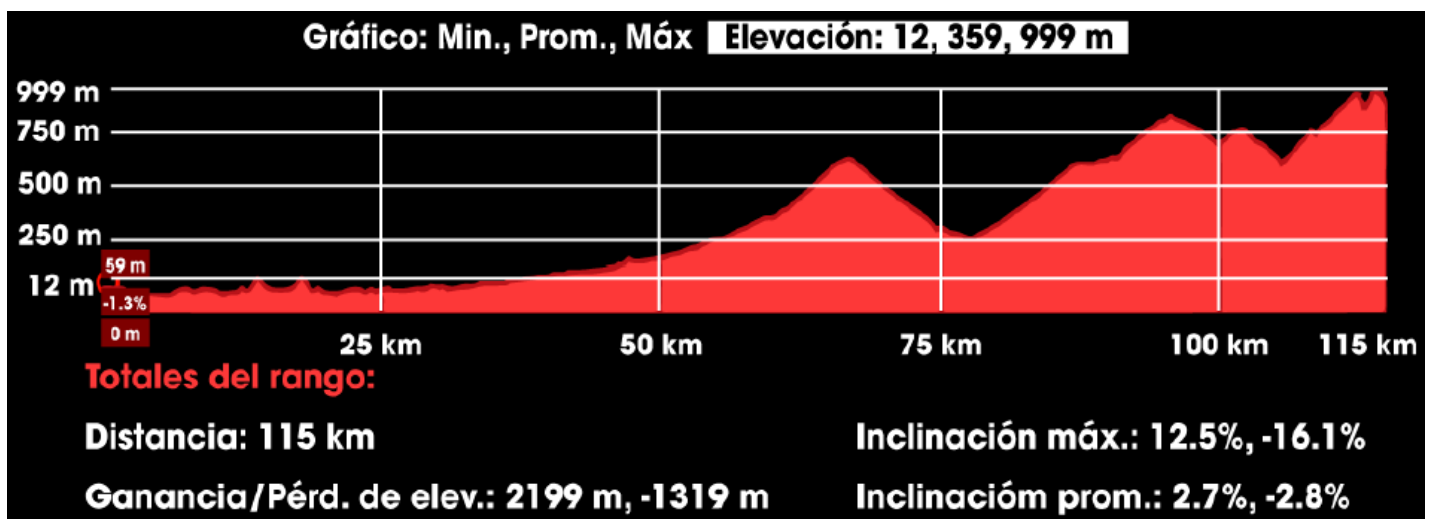

VUELTA CICLISTA INTERNACIONAL A CHIRIQUI
PANAMÁ - Noviembre 24 al 28 de 2020

SEGUNDA ETAPA MIERCOLES 25 DE NOVIEMBRE DE 2020

LAS VUELTAS – GUALACA – CALDERA – POTRERILLOS – CORDILLERA 130.0 KM

LUGAR DE SALIDA	ESTADIO KENNY SERRACIN
HORA DE SALIDA	9:00 AM
LUGAR DE LLEGADA	CORDILLERA
SPRINTS INTERMEDIO	1. COLEGIO DE GUALACA 24.7 KM.
PREMIOS DE MONTAÑA	1. RESTAURANTE DOÑA MARY 71.2 KM. - 3ra. CATEGORÍA 2. CORDILLERA 130 KM. - 2da. CATEGORÍA
LÍMITE DE CLASIFICACIÓN	25%
ZONAS PIE EN TIERRA	1. CRUCE DE CALDERA KM. 60, POR 3 KMS. 2. TERPEL DOLEGA POR 4KMS.

ALTIMETRIA SEGUNDA ETAPA