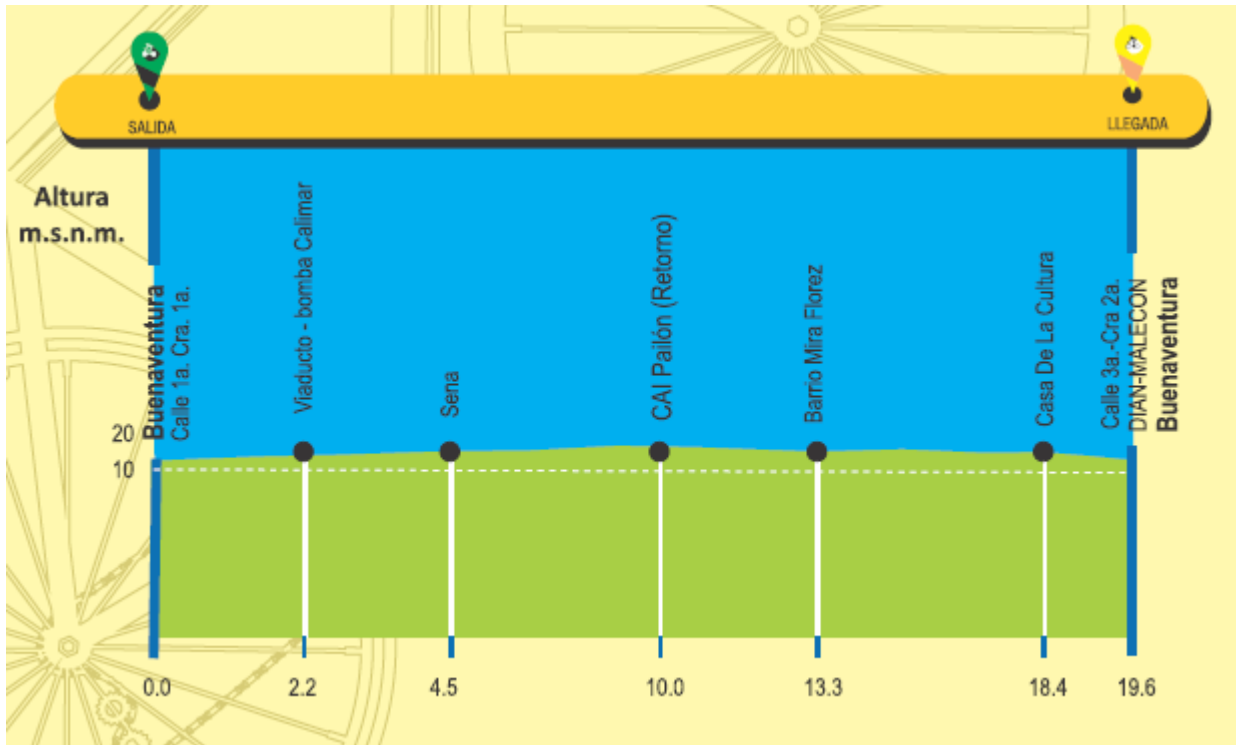

Ricardo A. Ruiz Gordillo
Comisario Nacional Élite UCI
Comisario 3

CLASICO RCN 60 AÑOS CERVEZA ANDINA 23 AL 31 DE OCTUBRE 2021

NOVENA ETAPA DOMINGO 31 DE OCTUBRE 2021
CRI BUENAVENTURA 19.6 KM

HORA DE SALIDA: 9:30 AM
 SITIO DE SALIDA: CALLE 1ª CARRERA 1ª
 SITIO DE LLEGADA: CALLE 3ª CRA 2ª MALECON DIAN
 LIMITE DE CLASIFICACIÓN: 35%

ALTIMETRIA NOVENA ETAPA

NOTA: SE RECIBIRAN LOS CHIPS EN EL SITIO DE META, SE LES RECUERDA ENTREGARLOS LIMPIOS Y SIN AMARRES.

CUADRO DE PORTADORES DE CAMISETAS

CAMISETA	LIDER	PORTADOR
GANADOR ETAPA ALCALDIA DE PEREIRA - GOBIERNO DE LA CIUDAD	JOHAN ANTONIO COLON IDEA-IND ANT-AG ANTIOQUEÑO	JOHAN ANTONIO COLON IDEA-IND ANT-AG ANTIOQUEÑO
LIDER SUB 23 CAFÉ AGUILA ROJA	JEISSON CASALLAS COL TIERRA DE ATLETAS - GW	JEISSON CASALLAS COL TIERRA DE ATLETAS - GW
SPRINT ESPECIAL RCN ANTENA DOS	ROBIGSON OYOLA TEAM MEDELLIN EPM	BERNARDO SUAZA TEAM MEDELLIN - EPM
LA GRAN DIFERENCIA ALCALDIA DE BUENAVENTURA CON DIGNIDAD	MARCO TULIO SUESCA IDEA-IND ANT-AG ANTIOQUEÑO	OSCAR FERNANDEZ INDEPORTES BOYACA AVANZA
COMBATIVIDAD MANZANA POSTOBON	MARCO TULIO SUESCA IDEA-IND ANT-AG ANTIOQUEÑO	DUBAN BOBADILLA HERRERA SPORT – ROPA DEPORT
COMBINADA GOBERNACIÓN DEL TOLIMA - EL TOLIMA NOS UNE	FABIO DUARTE TEAM MEDELLIN - EPM	FABIO DUARTE TEAM MEDELLIN - EPM
EXCELENCIA GOBERNACION DE ANTIOQUIA	JUAN PABLO SUAREZ EPM - SCOTT	JUAN PABLO SUAREZ EPM - SCOTT
METAS VOLANTES ALCALDIA DE MEDELLIN	ROBIGSON OYOLA TEAM MEDELLIN EPM	ROBINSON OYOLA TEAM MEDELLIN EPM
PREMIOS DE MONTAÑA SUNDARK PROTECTOR SOLAR	MARCO TULIO SUESCA IDEA-IND ANT-AG ANTIOQUEÑO	MARCO TULIO SUESCA IDEA-IND ANT-AG ANTIOQUEÑO
CLASIFICACION POR PUNTOS ALCALDIA DE IBAGUE-IBAGUE VIBRA	ALDEMAR REYES EPM -SCOTT	ALDEMAR REYES EPM -SCOTT
LIDER GENERAL CERVEZA ANDINA	WILSON PEÑA COL TIERRA DE ATLETAS - GW	WILSON PEÑA COL TIERRA DE ATLETAS - GW