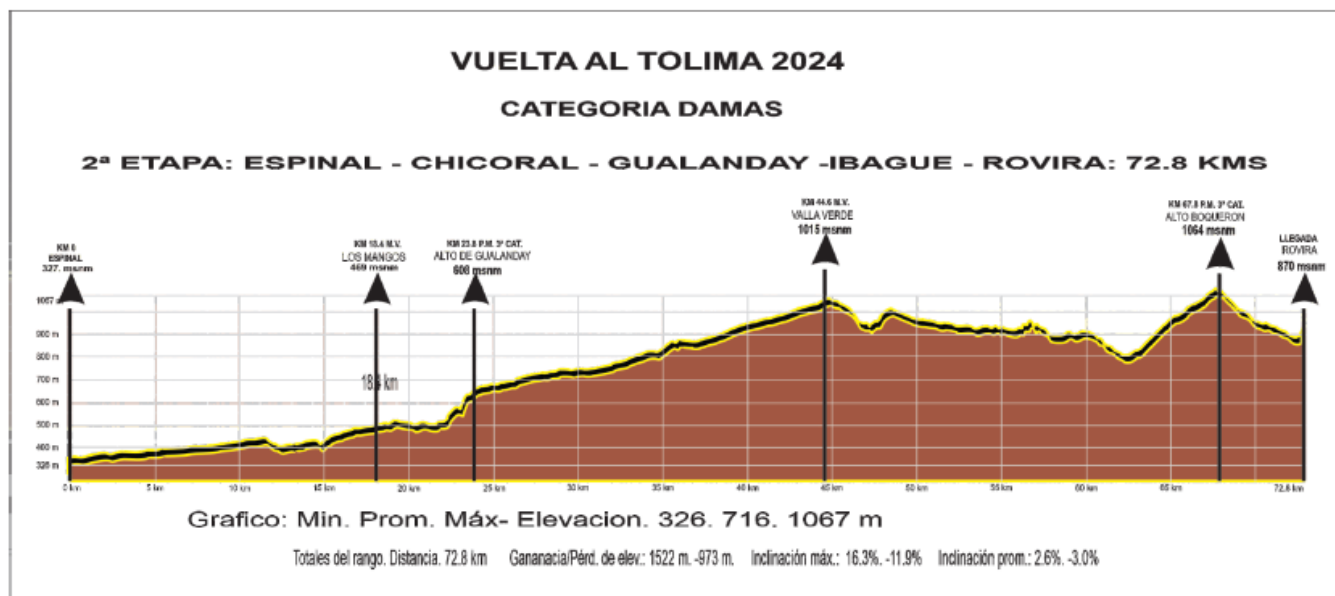

NO PARTE -- 231 BOCANEGRA, Gabriela SUB23 MIXTO 1 DNS

SEGUNDA ETAPA

ESPINAL - CHICORAL - GUALANDAY - IBAGUE - ROVIRA

HORA DE SALIDA 8:00 AM

SITIO DE SALIDA PARQUE PRINCIPAL DE EL ESPINAL

DISTANCIA 72.8 KMS

SITIO DE LLEGADA PARQUE PRINCIPAL DE ROVIRA

CONTRO MEDICO SITIO DE LLEGADA

BOLETIN DE DIRECCION

CAMISETA	LIDER	PORTADOR
<b>LIDER GENERAL</b> <b>GOBERNACIÓN INDEPORTES TOLIMA</b>	YENIFER TATIANA DUCUARA CLARUS MERQUIMIA	YENIFER TATIANA DUCUARA CLARUS MERQUIMIA
<b>LIDER SUB23</b> <b>SHEFFY</b>	PAULA ANDREA GARCIA INDEPORRTES GOB TOLIMA	PAULA ANDREA GARCIA INDEPORRTES GOB TOLIMA
<b>REGULARIDAD</b> <b>ALCALDÍA DE HERVEO</b>	YENIFER TATIANA DUCUARA CLARUS MERQUIMIA	SERICA GULUMA ENEICAT CM TEAM
<b>PREMIOS DE MONTAÑA</b> <b>FEDEARROZ</b>	NATALIA CARMONA ENEICAT CM TEAM	NATALIA CARMONA ENEICAT CM TEAM
<b>METAS VOLANTES</b> <b>SPECIAL TEAM</b>	YESICA GERALDIN HURTADO AVINAL ALACLADIA EL CARMEN DE VIBORAL	YESICA GERALDIN HURTADO AVINAL ALACLADIA EL CARMEN DE VIBORAL
<b>GANADORA DE ETAPA</b> <b>ALCALDÍA DE FRESNO</b>	YENIFER TATIANA DUCUARA CLARUS MERQUIMIA	VALERY LONDOÑO ENEICAT CM TEAM