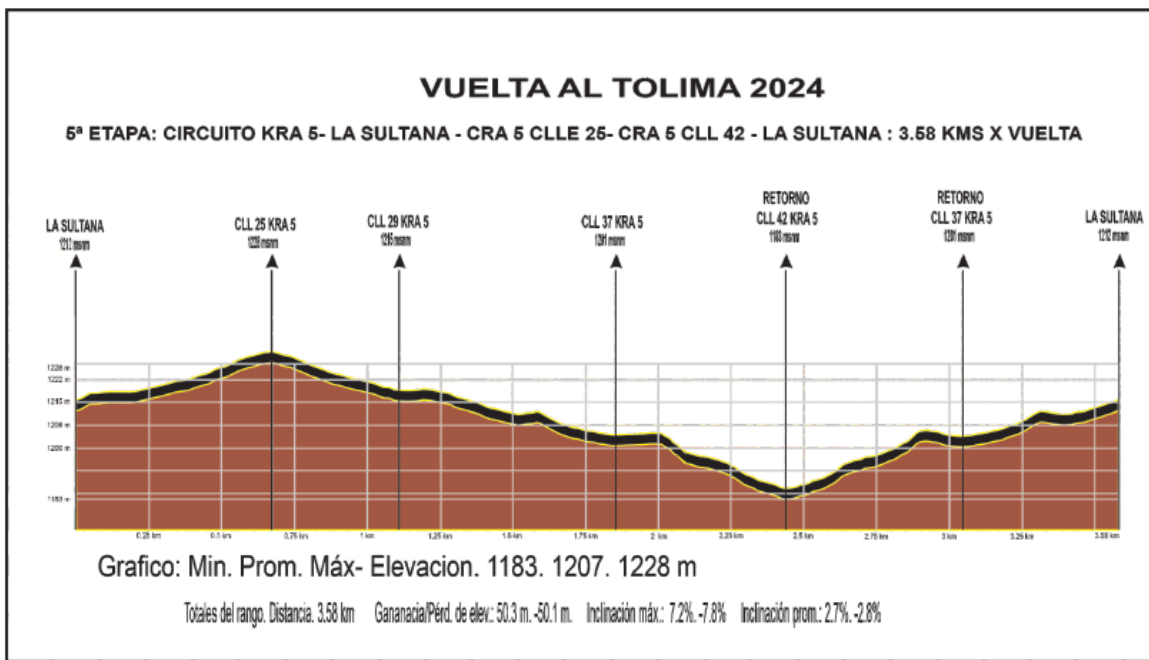

BOLETIN DE DIRECCION

CAMISETA	LIDER	PORTADOR
LIDER GENERAL <i>GOBERNACIÓN INDEPORTES TOLIMA</i>	STEFANIA SANCHEZ ENEICAT CM TEAM	STEFANIA SANCHEZ ENEICAT CM TEAM
LIDER SUB23 <i>SHEFFY</i>	KAROL MARIANA HERRERA CICLISMO CAPITAL	STEFANIA SANCHEZ ENEICAT CM TEAM
REGULARIDAD <i>ALCALDÍA DE HERVEO</i>	STEFANIA SANCHEZ ENEICAT CM TEAM	CAMILA ANDREA VALBUENA CLARUS MERQUIMIA
PREMIOS DE MONTAÑA <i>FEDEARROZ</i>	STEFANIA SANCHEZ ENEICAT CM TEAM	NATALIA CARMONA ENEICAT CM TEAM
METAS VOLANTES <i>SPECIAL TEAM</i>	YESICA GERALDIN HURTADO AVINAL ALACLADIA EL CARMEN DE VIBORAL	YESICA GERALDIN HURTADO AVINAL ALACLADIA EL CARMEN DE VIBORAL
GANADORA DE ETAPA <i>ALCALDÍA DE FRESNO</i>	STEFANIA SANCHEZ ENEICAT CM TEAM	ESTEFANIA HERRERA CLARUS MERQUIMIA

FDO
NAZARIO ARANGO
DIRECTOR GENERAL

FDO
LAURA ARANGO
COORDINADORA

FDO
PAOLA ARANGO
COORDINADORA

FDO
SANDRO ACOSTA BELLO
CRONOMETRAJE Y RESULTADOS
TIMING READY