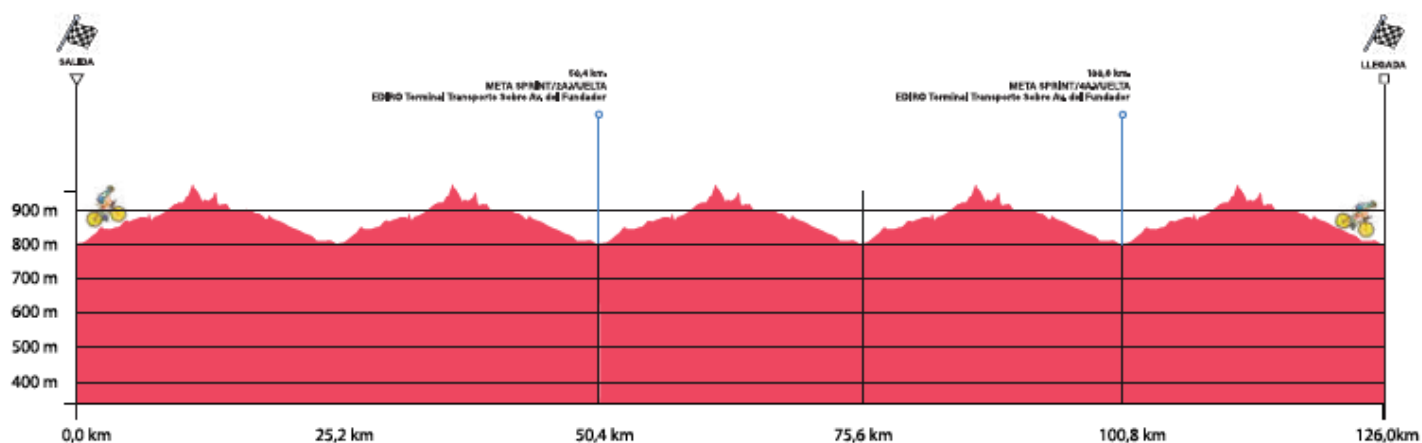

QUINTA ETAPA DOMINGO 13 DE FEBRERO 2022

SAN LUIS-SAN LUIS CIRCUITO 126 KM

DEVOLUCION DE CHIPS Y RADIOS	SE ESTARAN RECIBIENDO AL FINAL DE LA ETAPA EN LA CARPA DE CRONOMETRAJE AL LADO DE LA TORRE DE LLEGADA, POR FAVOR ENTREGARLOS COMPLETOS Y RECUERDEN QUE EN CASO DE PERDIDA CADA UNO VALE 100 DOLARES QUE DEBERAN SER PAGADOS PARA VALIDAR SUS RESULTADOS.
CONCENTACION Y FIRMA	13:15 A 14:15 EDIRO TERMINAL DE TRANSPORTE
LLAMADA A CORREDORES	14:20 SEGÚN LLAMADO POR EQUIPOS
SALIDA REAL	14:30 EDIRO
METAS DE MONTAÑA	1. CUESTA DEL GATO DE 3 CTG KM 90
METAS SPRINTS	1. EDIRO SOBRE AVENIDA DEL FUNDADOR KM 50.4 (SEGUNDA VUELTA) 2. EDIRO SOBRE AVENIDA DEL FUNDADOR KM 100.8 (CUARTA VUELTA)
LIMITE DE CLASIFICACION	18 %

ALTIMETRÍA