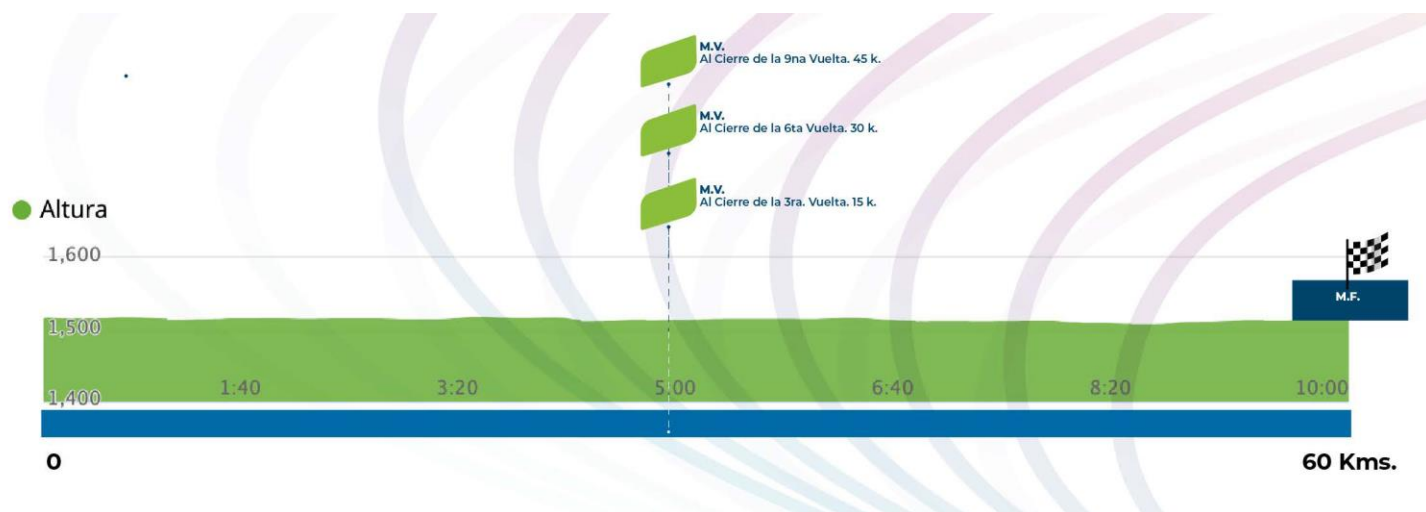

QUINTA ETAPA DOMINGO 13 DE JUNIO 2021

CIRCUITO AVENIDA REFORMA Y AVENIDA LAS AMERICAS (12 VUELTAS) 60 KM

NOTA POR FAVOR REGRESAR LOS CHIPS UNA VEZ TERMINADO EL CIRCUITO EN EL PODIUM DE SISTEMATIZACION AN LA LLEGADA

LUGAR DE REUNION	CENTRAL DE BANRURAL REFORMA
HORA DE REUNION	8:00 AM
HORA CIERRE DE FIRMAS	8:45 AM
HORA DE SALIDA	9:00 AM
METAS VOLANTES	1. AL CIERRE DE LA TERCERA VUELTA KM 15 2. AL CIERRE DE LA SEXTA VUELTA KM 30 3. AL CIERRE DE LA NOVENA VUELTA KM 45

ZONA VERDE

ALTIMETRIA DE LA QUINTA ETAPA