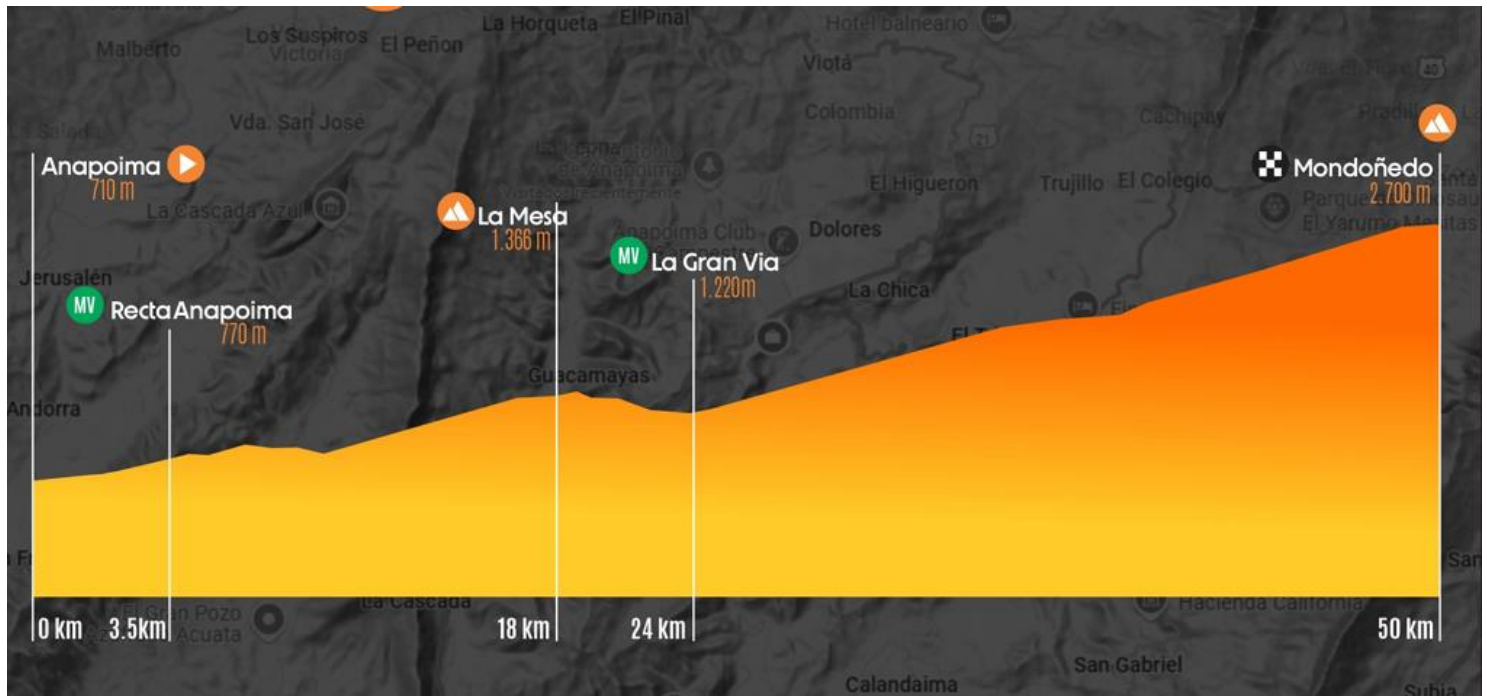

HORA DE SALIDA: 8:20 AM

SITIO DE SALIDA: PARQUE PRINCIPAL DE ANAPOIMA

INICIO FIRMA DE PLANILLA: 7:00 AM

CIERRE FIRMA DE PLANILLA: 8:00 AM

KM 0: SALIDA AUTOPISTA

DISTANCIA: 51 KMS

METAS VOLANTES (2):  
1. RECTA LA CHICA KM 3.5  
2. LA GRAN VIA KM 24

PREMIOS DE MONTAÑA (2):  
1. ALTO DE LA MESA 2DA. CAT. KM 18  
2. ALTO DE LA CABRA 1RA. CAT KM 50

LIMITE DE CLASIFICACION: 18%

SITIO DE LLEGADA: ALTO MONDOÑEDO LA CABRA  
CONTROL MEDICO: SITIO DE LLEGADA